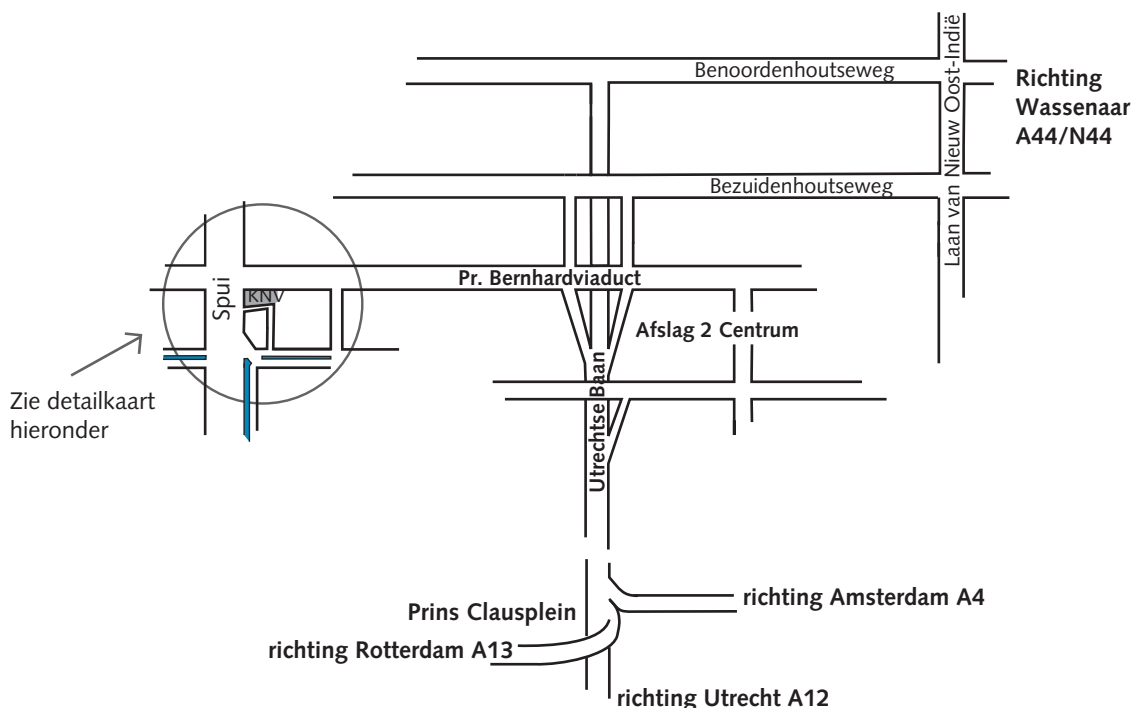

Routebeschrijving naar Koninklijk Nederlands Vervoer, Spui 188, 2511 BW Den Haag

Per auto komend uit oostelijke richting Utrechtse Baan verlaten bij afslag 2 Centrum. Bij verkeerslichten linksaf het Prins Bernhardviaduct oprijden. Zie verder detailkaart.

Detail